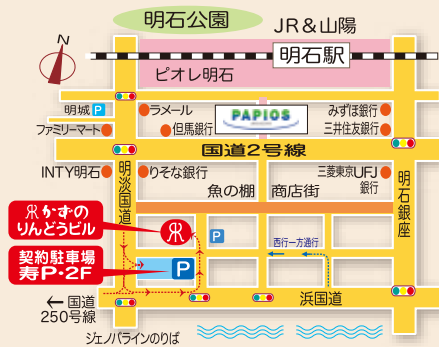

New Furisode Collection

特別な記念日だからこそ、
 選べるこの時期に

第1弾 6/1(木) ▶ 18(日)

6/10(土)・11(日) は成人式ヘアセット・メイクが体験会開催!!
 詳しくは裏面をご覧ください。

第2弾 7/1(土) ▶ 17(祝・月)

6/5(月)・12(月) はお休みとなります。
 7/3(月)・10(月)

かずの呉服店取扱い
 全国書店発売 MOOK
 【着たくなる日】
 巻頭出演モデル/二階堂ふみ

美しきはじまり
 夢ふりどろ館
かずの

〒673-0892 明石市本町1丁目3番3号 (りんどうビル)
 電話 (078) 918-0535(代)
 フリーダイヤル ☎ 0120-18-0535

明石駅より徒歩5分、魚の棚通り西入口より1筋目南下る

◆営業時間 / AM10:00~PM6:00
 ◆定休日 / 月曜日(祝日は営業)

URL <http://www.furisode-kazuno.com/>
 E-mail akashi@furisode-kazuno.com

お車の方は寿モータープール2Fをご利用ください。(明淡国道+浜国道交差点北東側)

明城パーキングご利用の方は、受付にてチケット(駐車券)を発行させていただきます。

明淡国道南へ、浜国道交差点東へ1つ目の信号北上る。

※JR・山陽 明石駅より徒歩約5分